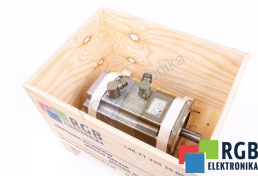

## SERVOMOTOR 1FK6060-6AF71-1AB0 270V 4.5A 3000/MIN SIEMENS ID34331

Używany SIEMENS 1FK6060-6AF71-1AB0  
Sprzęt przetestowany i wyczyszczony.  
24 miesiące gwarancji  
Dedykowany kurier  
Wysyłka w 24h

### DANE TECHNICZNE

PRODUCENT	SIEMENS
MODEL	1FK6060-6AF71-1AB0
KATEGORIA	Serwomotory
WAGA [KG]	15.0

WSPARCIE DOSTĘPNE 24/7  
[+48 71 750 09 78](tel:+48717500978)

NAPISZ DO NAS  
[info@rgbelektronika.pl](mailto:info@rgbelektronika.pl)